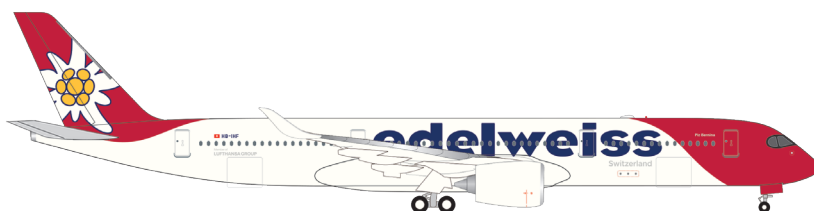

538190 ↔ 13,4 cm 1:500
Edelweiss Air Airbus A350-900 – HB-IHF “Piz Bernina” 44,95 €

Ihr direkter Link zu einer Übersicht aller aktueller Neuheiten und weiteren Informationen zu jeder Neuerscheinung:

Your direct link to an overview of all current new releases and additional information on each model:

© 2025 Emirates Group

03-04 2025